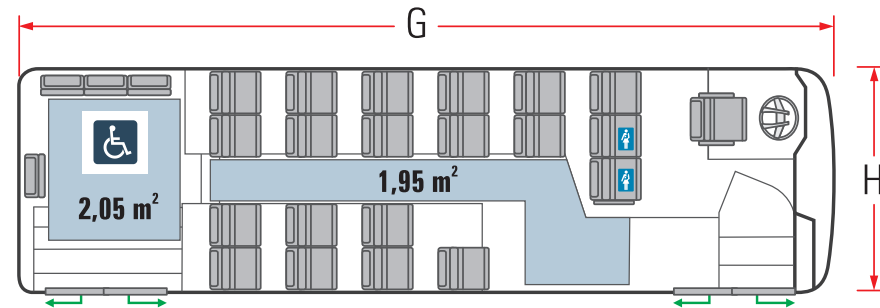

20	4	19	1	–	1
A	680 mm (min)				
B	350 mm				
C	720 mm				
D	420 mm				
E	350 mm (min)				
F	720 mm				
G	7.721 mm				
H	2.263 mm				

SERIE

Epengle D 6769 / V 317

Sege City Comfort 2010

OPTION

Epengle D 6829 / V 3025