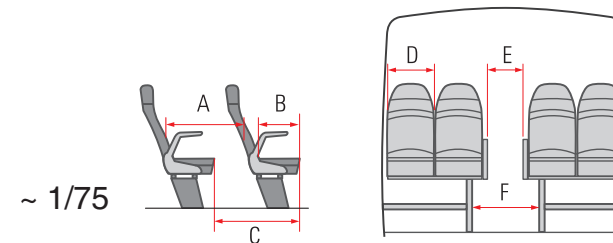

© OTOKAR - Abgebildete Daten und Zeichnungen vorbehaltlich technischer Änderungen. Fotografien entsprechen nicht notwendigerweise der Serienausführung. Otokar behält sich das Recht vor, Änderungen dieser Art ohne Vorankündigung durchzuführen. Images and specifications of the product described might be different in your country. Otokar has the right to change product specifications without prior notice. Photos non contractuelles. Les spécifications portées peuvent différer selon les pays et n'engagent pas le constructeur. Le constructeur se réserve le droit de modifier les caractéristiques des produits sans préavis. Las especificaciones indicadas pueden variar según el país y no son responsabilidad del fabricante. El fabricante se reserva el derecho de modificar las características del producto sin previo aviso.

Ref Navigo C - 06/2015